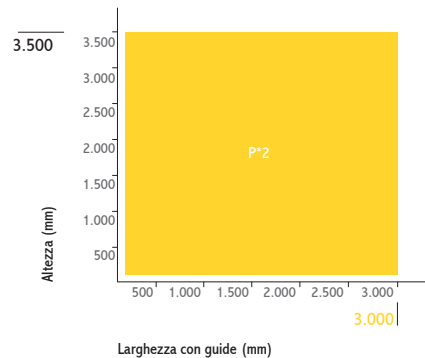

TAC 78

Caratteristiche tecniche

Spessore nominale	19,30 mm
Altezza nominale	77,20 mm
Numero stecche per metro	12,95 unità
Larghezza massima testata	5.500 mm
Peso al mq (densità 75 kg/m ³)	5,08 kg/m ²
Lunghezze standard prodotto	da 5,50 a 7,00 m
Diametro minimo di avvolgimento	70 ml

Compatibilità Guide

GUI2817 - GUI2819 - GUI3025 - GUI3541 - GUIZT - GUIZT2
- GUI2887 - GUIZTA - GUIZTACOIB

Reazione al fuoco (EN 13501-1)

Senza asole: Classe B-s2, d0

Tabella dei diametri di ingombro

		Altezza													
		800	1.000	1.200	1.400	1.600	1.800	2.000	2.200	2.400	2.600	2.800	3.000	3.200	3.400
Cintino	Rullo 100	200	220	230	240	260	265	270	280	290	300	305	310	320	330
Metallico	Rullo 220	280	285	290	300	310	320	325	330	340	345	350	360	370	380
Cintino ZF 2	Rullo 220	300	300	300	305	325	325	325	330	350	355	355	360	360	385
Elementi	Rullo 240	310	325	325	325	340	350	350	350	350	375	380	380	380	380

Misure espresse in mm.

*Equivalentente rullo 70 e 80 con cintino aggancio ZF da 2 e 3 elementi / Rullo 100 e 130 con cintino metallico.

Resistenza al vento (EN 13659) ¹

Resistenza al vento

Minimo obbligatorio (CE)

- 1 V*2: 100 Pa ≈ 46 km/h V*3: 150 Pa ≈ 56 km/h V*4: 250 Pa ≈ 73 km/h V*5: 400 Pa ≈ 92 km/h V*6: 600 Pa ≈ 112 km/h
2 P*2: ≥ 620 Pa ≈ 114,5 km/h

dettagli guide pagg. 58-59 di questo catalogo

Cartella Colori*