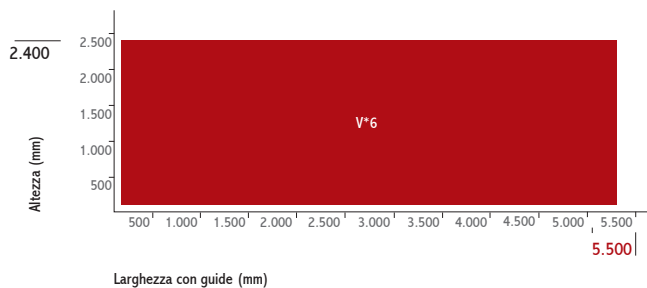

TAC 78

Caratteristiche tecniche

Spessore nominale	19,30 mm
Altezza nominale	77,20 mm
Numero stecche per metro	12,95 unità
Larghezza massima testata	5.500 mm
Peso al mq (densità 75 kg/m ³)	5,08 kg/m ²
Lunghezze standard prodotto	da 5,50 a 7,00 m
Diametro minimo di avvolgimento	70 ml

Compatibilità Guide

GUI2817 - GUI2819 - GUI3025 - GUI3541 - GUIZT - GUIZT2
- GUI2887 - GUIZTA - GUIZTACOIB

Reazione al fuoco (EN 13501-1)

Senza asole: Classe B-s2, d0

Tabella dei diametri di ingombro

		Altezza													
		800	1.000	1.200	1.400	1.600	1.800	2.000	2.200	2.400	2.600	2.800	3.000	3.200	3.400
Cintino	Rullo 100	200	220	230	240	260	265	270	280	290	300	305	310	320	330
Metallico	Rullo 220	280	285	290	300	310	320	325	330	340	345	350	360	370	380
Cintino ZF 2	Rullo 220	300	300	300	305	325	325	325	330	350	355	355	360	360	385
Elementi	Rullo 240	310	325	325	325	340	350	350	350	350	375	380	380	380	380

Misure espresse in mm.

*Equivalentente rullo 70 e 80 con cintino aggancio ZF da 2 e 3 elementi / Rullo 100 e 130 con cintino metallico.

Resistenza al vento (EN 13659) ¹

Resistenza al vento

Minimo obbligatorio (CE)