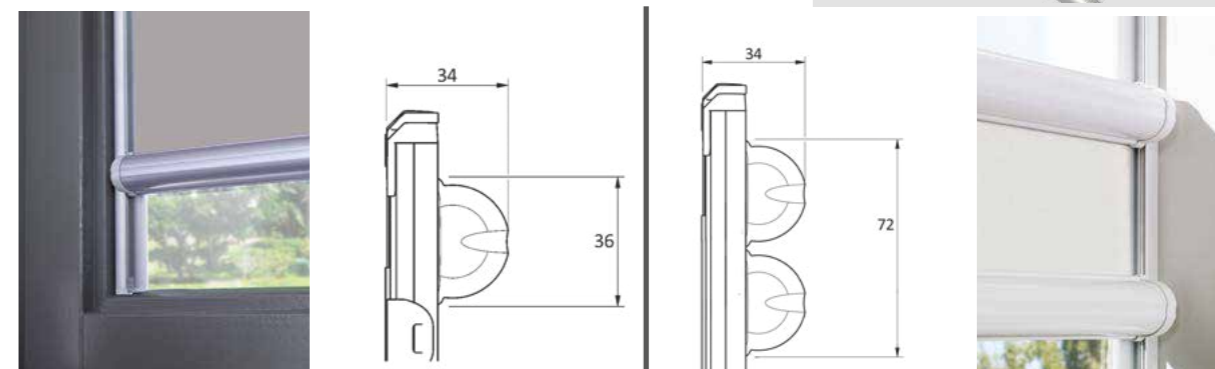

OPTIONAL

ASTA DI AZIONAMENTO
H = 75 CM € 26,00

NANOBLIND - SINGLE

Largh.	40	50	60	70	80	90	100	110	120
Altezza (cm) 40	•	•	•	•	•	•	•	•	•
Altezza (cm) 50	•	•	•	•	•	•	•	•	•
Altezza (cm) 60	•	•	•	•	•	•	•	•	•
Altezza (cm) 70	•	•	•	•	•	•	•	•	•
Altezza (cm) 80	•	•	•	•	•	•	•	•	•
Altezza (cm) 90	•	•	•	•	•	•	•	•	•
Altezza (cm) 100	•	•	•	•	•	•	•	•	•
Altezza (cm) 110	•	•	•	•	•	•	•	•	•
Altezza (cm) 120	•	•	•	•	•	•	•	•	•
Altezza (cm) 130	•	•	•	•	•	•	•	•	•
Altezza (cm) 140	•	•	•	•	•	•	•	•	•
Cat.	A B C	A B C	A B C	A B C	A B C	A B C	A B C	A B C	A B C

NANOBLIND - DOUBLE

Largh.	40	50	60	70	80	90	100	110	120
Altezza (cm) 40	•	•	•	•	•	•	•	•	•
Altezza (cm) 50	•	•	•	•	•	•	•	•	•
Altezza (cm) 60	•	•	•	•	•	•	•	•	•
Altezza (cm) 70	•	•	•	•	•	•	•	•	•
Altezza (cm) 80	•	•	•	•	•	•	•	•	•
Altezza (cm) 90	•	•	•	•	•	•	•	•	•
Altezza (cm) 100	•	•	•	•	•	•	•	•	•
Altezza (cm) 110	•	•	•	•	•	•	•	•	•
Altezza (cm) 120	•	•	•	•	•	•	•	•	•
Altezza (cm) 130	•	•	•	•	•	•	•	•	•
Altezza (cm) 140	•	•	•	•	•	•	•	•	•
Altezza (cm) 150	•	•	•	•	•	•	•	•	•
Altezza (cm) 160	•	•	•	•	•	•	•	•	•
Altezza (cm) 170	•	•	•	•	•	•	•	•	•
Altezza (cm) 180	•	•	•	•	•	•	•	•	•
Altezza (cm) 190	-	•	-	•	-	•	-	•	-
Altezza (cm) 200	-	•	-	•	-	•	-	•	-
Altezza (cm) 210	-	•	-	•	-	•	-	•	-
Altezza (cm) 220	-	•	-	•	-	•	-	•	-
Altezza (cm) 230	-	•	-	•	-	•	-	•	-
Cat.	A B C	A B C	A B C	A B C	A B C	A B C	A B C	A B C	A B C