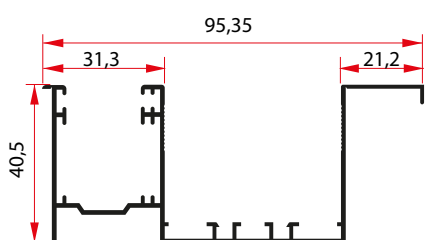

Disponibile in barre da ml 5,20 o tagliata a  
misura. Tutte le guide tagliate a misura han-  
no in dotazione il doppio spazzolino.

9010 / 1013 / 8017 /  
BRONZO / ARGENTO

**PROFILO DI CHIUSURA 28X88**

In alluminio estruso per guida  
Disponibile in barre da ml 6,50  
o tagliata a misura.

Dotato di coppia di innesti rapidi  
in nylon con viti.

9010 / 1013 / 8017 /  
BRONZO / ARGENTO

**GUIZTA**

Guida 95x40