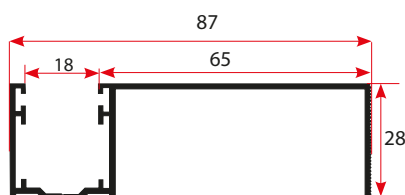

GUI2887

Guida 28X87
in alluminio estruso

Consigliata per avvolgibili Modello:

U50 / AR32 / SARI32 / AC55 /
SARI115 / SKERMA / ORIENT.

Disponibile in barre da ml 5,20 o tagliata a
misura. Tutte le guide tagliate a misura han-
no in dotazione il doppio spazzolino.

9010 / 1013 / 8017 /
BRONZO / ARGENTO