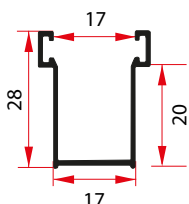

guide abbinabili

disegno

descrizione

colori disp.

GUI2817

in alluminio estruso

Consigliata per avvolgibili Modello:

U50 / AR32 / SAR132

Disponibile in barre da ml 6,50 o tagliata a misura.

Tutte le guide tagliate a misura hanno in dotazione il doppio spazzolino.

9010 / 1013 / 8017 /
BRONZO / ARGENTO

inviti superiori: **non disponibili**