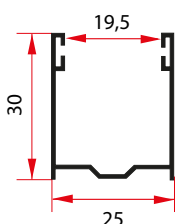

GUI3025

in alluminio estruso

Consigliata per avvolgibili Modello:

U50 / AR32 / SAR132 / AC55 /
SAR115 / SKERMA / ORIENT.

Disponibile in barre da ml 6,50 o tagliata a misura.

Tutte le guide tagliate a misura hanno in dotazione il doppio spazzolino.

9010 / 1013 / 8017 /
BRONZO / ARGENTO

inviti superiori: **disponibili**