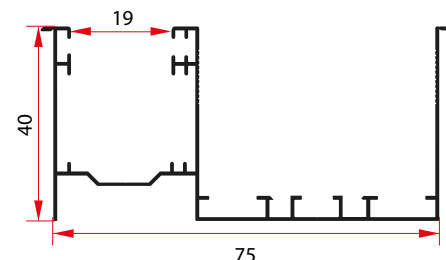

Consigliata per avvolgibili Modello:

U50 / AR32 / SAR132 / AC55 /
SAR115 / SKERMA / ORIENT.

Disponibile in barre da ml 6,50 o tagliata a misura. Tutte le guide tagliate a misura hanno in dotazione il doppio spazzolino.

9010 / 1013 / 8017 /
BRONZO / ARGENTO

inviti superiori: **disponibili**