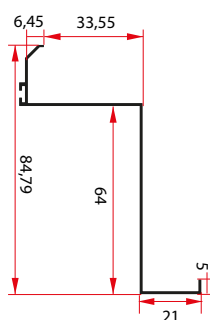

PROFILO SUPERIORE PER GUIDA 95X40

in alluminio estruso
Disponibile in barre da ml 6,50
o tagliata a misura.

9010 / 1013 / 8017 /
BRONZO / ARGENTO