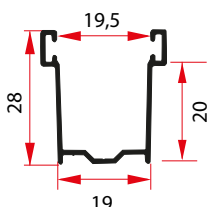

GUI2819

in alluminio estruso

Consigliata per avvolgibili Modello:

U50 / AR32 / SAR132 /
AC55 / SAR115 / SKERMA

Disponibile in barre da ml 6,50 o tagliata a misura.

Tutte le guide tagliate a misura hanno in dotazione il doppio spazzolino.

9010 / 1013 / 8017 /
BRONZO / ARGENTO

inviti superiori: **non disponibili**