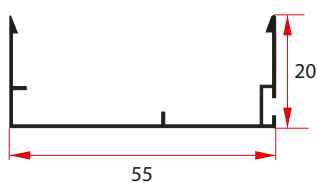

PROFILO DI CHIUSURA 28X88

In alluminio estruso per guida
Disponibile in barre da ml 6,50
o tagliata a misura.

Dotato di coppia di innesti rapidi
in nylon con viti.

9010 / 1013 / 8017 /
BRONZO / ARGENTO