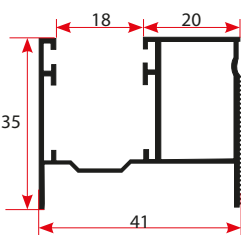

guide abbinabili

disegno

descrizione

colori disp.

GUI2817

in alluminio estruso

Consigliata per avvolgibili Modello:

U50 / AR32 / SAR132

Disponibile in barre da ml 6,50 o tagliata a misura.

Tutte le guide tagliate a misura hanno in dotazione il doppio spazzolino.

9010 / 1013 / 8017 /
BRONZO / ARGENTO

inviti superiori: **non disponibili**

GUI2819

in alluminio estruso

Consigliata per avvolgibili Modello:

U50 / AR32 / SAR132 /
AC55 / SAR115 / SKERMA

Disponibile in barre da ml 6,50 o tagliata a misura.

Tutte le guide tagliate a misura hanno in dotazione il doppio spazzolino.

9010 / 1013 / 8017 /
BRONZO / ARGENTO

inviti superiori: **non disponibili**

GUI3025

in alluminio estruso

Consigliata per avvolgibili Modello:

U50 / AR32 / SAR132 / AC55 /
SAR115 / SKERMA / ORIENT.

Disponibile in barre da ml 6,50 o tagliata a misura.

Tutte le guide tagliate a misura hanno in dotazione il doppio spazzolino.

9010 / 1013 / 8017 /
BRONZO / ARGENTO

inviti superiori: **disponibili**

GUI3541

in alluminio estruso

Consigliata per avvolgibili Modello:

U50 / AR32 / SAR132 / AC55 /
SAR115 / SKERMA / ORIENT.

Disponibile in barre da ml 6,50 o tagliata a misura. Tutte le guide tagliate a misura hanno in dotazione il doppio spazzolino.

9010 / 1013 / 8017 /
BRONZO / ARGENTO

inviti superiori: **disponibili**

GUIZT

in alluminio estruso

Consigliata per avvolgibili Modello:

U50 / AR32 / SAR132 / AC55 /
SAR115 / SKERMA / ORIENT.

Disponibile in barre da ml 5,20 o tagliata a misura.

9010 / 1013 / 8017 /
BRONZO / ARGENTO

inviti superiori: **disponibili**