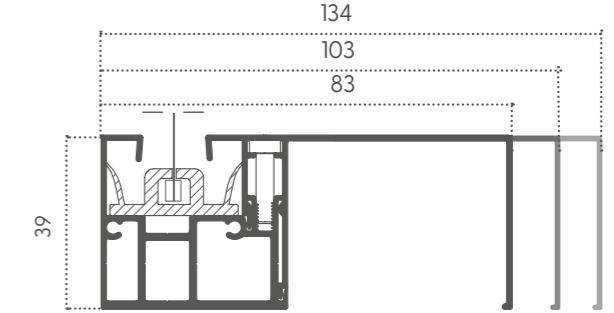

MISURE CONSIGLIATE (mm)	80		100		130	
	L min-max	H max	L min-max	H max	L min-max	H max
ZANZARIERA RETE ELASTIK NET	640 - 2500	2400	600 - 4000	3500	600-5000	4500
OSCURANTE	640 - 2500	1800	600 - 4000	2500	600-5000	3500
OSCURANTE BLOCKOUT	640 - 2500	1500	600 - 4000	2300	600-5000	3400
FILTRANTE	640 - 2500	1600	600 - 4000	2600	600-5000	3500
CRYSTAL	640 - 2500	1500	600 - 4000	2300	600-5000	3200

Cassonetto squadrato

Guida incasso

Guida zip standard

OPTIONAL

SOLO CON GUIDA STANDARD azionamento a motore anemometro
azionamento ad argano

BIG C 80-100	escluso azionamento min. fatt. Serie 80: 2,00 mq - Serie 100: 3,00 mq
CON GUIDA STANDARD	
CON GUIDA INCASSO	
BIG C 130	zanzariera escluso azionamento min. fatt. 3,00 mq
CON GUIDA STANDARD	
CON GUIDA INCASSO	