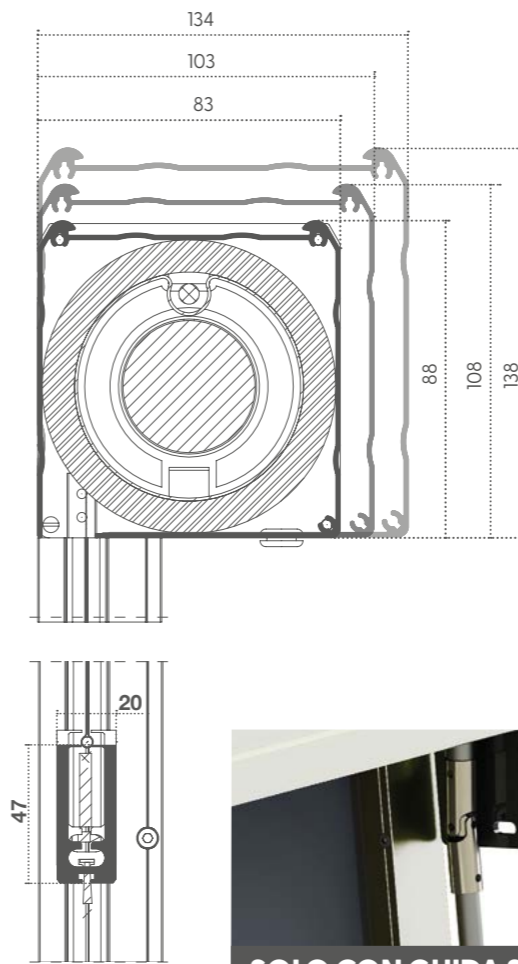

big c 80-100-130

ZANZARIERA/OSCURANTE/ FILTRANTE

avvolgibile verticale per grandi luci,
movimento con argano o motorizzato.

Il cassonetto avvolgitore ha un ingombro max di: Big C 80 (83 mm) Big C 100 (103 mm) Big C 130 (134 mm). Perfetta sintesi di eleganza e funzionalità è la soluzione più opportuna per la chiusura di grandi aperture con un telo unico e in assoluta sicurezza, grazie al sistema a zip antivento. Può essere installata a incasso o in luce. Le sue caratteristiche peculiari la rendono particolarmente indicata in ambienti come terrazzi e porticati.

MISURE CONSIGLIATE (mm)	80		100		130	
	L min-max	H max	L min-max	H max	L min-max	H max
ZANZARIERA RETE ELASTIK NET	640 - 2500	2400	600 - 4000	3500	600-5000	4500
OSCURANTE	640 - 2500	1800	600 - 4000	2500	600-5000	3500
OSCURANTE BLOCKOUT	640 - 2500	1500	600 - 4000	2300	600-5000	3400
FILTRANTE	640 - 2500	1600	600 - 4000	2600	600-5000	3500
CRYSTAL	640 - 2500	1500	600 - 4000	2300	600-5000	3200

Cassonetto squadrato

Guida incasso

Guida zip standard

OPTIONAL

SOLO CON GUIDA STANDARD azionamento a motore anemometro
azionamento ad argano

BIG C 80-100	escluso azionamento min. fatt. Serie 80: 2,00 mq - Serie 100: 3,00 mq
CON GUIDA STANDARD	
CON GUIDA INCASSO	
BIG C 130	zanzariera escluso azionamento min. fatt. 3,00 mq
CON GUIDA STANDARD	
CON GUIDA INCASSO	