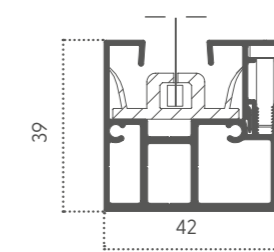

MISURE CONSIGLIATE (mm)	80		100		130	
	L min-max	H max	L min-max	H max	L min-max	H max
ZANZARIERA RETE ELASTIK NET	640 - 2500	2400	600 - 4000	3500	600-5000	4500
OSCURANTE	640 - 2500	1800	600 - 4000	2500	600-5000	3500
OSCURANTE BLOCKOUT	640 - 2500	1500	600 - 4000	2300	600-5000	3400
FILTRANTE	640 - 2500	1600	600 - 4000	2600	600-5000	3500
CRYSTAL	640 - 2500	1500	600 - 4000	2300	600-5000	3200

Cassonetto squadrato

Guida incasso

Guida zip standard

OPTIONAL

SOLO CON GUIDA STANDARD azionamento a motore anemometro
azionamento ad argano

BIG C 80-100	escluso azionamento min. fatt. Serie 80: 2,00 mq - Serie 100: 3,00 mq
CON GUIDA STANDARD	
CON GUIDA INCASSO	
BIG C 130	zanzariera escluso azionamento min. fatt. 3,00 mq
CON GUIDA STANDARD	
CON GUIDA INCASSO	