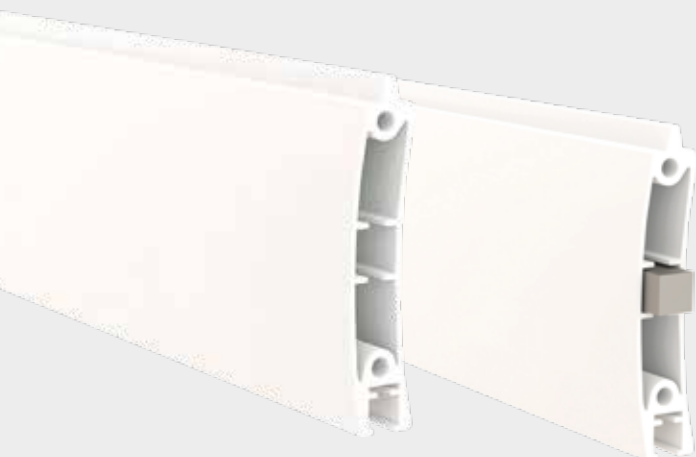

Tapparella frangisole, con stecca in alluminio estruso 65x14,6 con possibilità di rinforzo, può essere montata in guida profondità minima 20 mm

MISURE (mm)	L max	H max
stecca base	1800	2700
stecca con rinforzo	2700	2900

Avvolgimenti Tapparella Skerma

Le tabelle sotto riportate indicano l'altezza luce architettonica

Diametri per rullo da Ø 60 INTERSPAZIO (BIELLA) DA 1 CM

H	aggancio tradizionale	antisollev.
1500	19 cm	20 cm
1700	20 cm	21 cm
1900	21 cm	22 cm
2100	22 cm	23 cm
2300	23 cm	24 cm
2500	24 cm	25 cm
2700	25 cm	26 cm

Diametri per rullo da Ø 60 INTERSPAZIO (BIELLA) DA 2 CM

H	aggancio tradizionale	antisollev.
1500	20 cm	21 cm
1700	21 cm	22 cm
1900	22 cm	23 cm
2100	23 cm	24 cm
2300	24 cm	25 cm
2500	25 cm	26 cm
2700	26 cm	27 cm

Diametri per rullo da Ø 60 INTERSPAZIO (BIELLA) DA 3 CM

H	aggancio tradizionale	antisollev.
1500	22,5 cm	23,5 cm
1700	23,3 cm	24,3 cm
1900	24,5 cm	25,5 cm
2100	25,3 cm	26,3 cm
2300	26,7 cm	27,7 cm
2500	27,5 cm	28,5 cm
2700	28,5 cm	29,5 cm

NOTA DIAMETRI DI AVVOLGIMENTO:

- > Per i diametri reali dichiarati delle tapparelle si consiglia di aggiungere 2cm spazio necessario cassetto;
- > Su rullo da Ø 70 l'avvolgimento della tapparella sarà maggiorata di 1cm

per esigenze tecniche il prodotto viene fornito con stecche superiori di tipologia diversa

Colori RAL antigraffio* standard:

bianco ruvido 9010 GR	avorio ruvido 1013 GR	verde ruvido 6009	grigio ferro ruvido F 213
marrone ruvido F 206	grigio ruvido 7001	grigio ruvido 7016	

* Per colori a richiesta, richiedere offerta dedicata