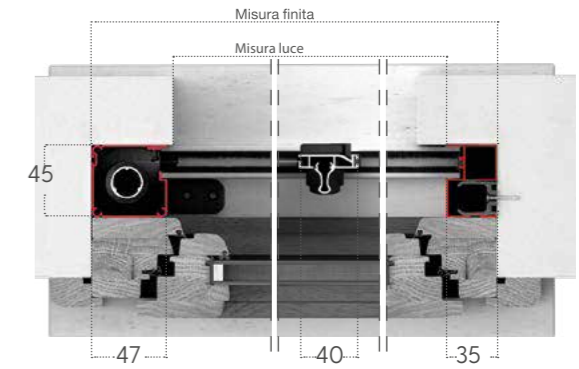

unika 45 laterale

Zanzariera ad incasso ad avvolgimento laterale con cassonetto da 45 mm d'ingombro è disponibile a misura o in barre da 6 ml. Può essere realizzata a un'anta o a due ante con cricchetto.

Optional:

- > freno per molla "adagio"
- > rete a fasce bianco - nera
- > rete Sunox.

Le dimensioni della Unika devono essere trasmesse in mm indicando base x altezza, specificando se trattasi di misura finita o luce.

- > **Misura finita:**
la zanzariera verrà fornita con le misure ordinate (max ingombro)
- > **Misura luce (specificare):**
la zanzariera verrà fornita e addebitata con le misure maggiorate:
Unika 45: larghezza +82 mm x altezza +35 mm.

MISURE CONSIGLIATE (mm)	L		H	
	min	max	min	max
Unika 45 laterale 1 ANTA	--	1400	1500	2600
Unika 45 laterale 2 ANTE	--	2800	1500	2600

unika 45 laterale

sezione orizzontale

sezione verticale

OPTIONAL

Unika 45 laterale ad incasso