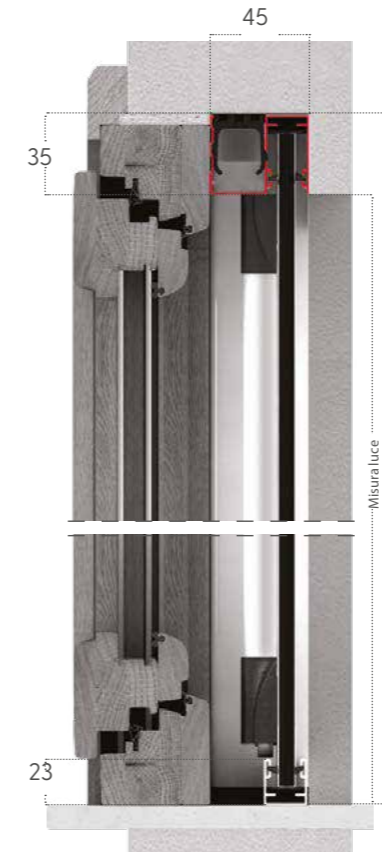

unika 45 laterale

Zanzariera ad incasso ad avvolgimento laterale con cassonetto da 45 mm d'ingombro è disponibile a misura o in barre da 6 ml. Può essere realizzata a un'anta o a due ante con cricchetto.

Optional:

- > freno per molla "adagio"
- > rete a fasce bianco - nera
- > rete Sunox.

Le dimensioni della Unika devono essere trasmesse in mm indicando base x altezza, specificando se trattasi di misura finita o luce.

- > **Misura finita:**
la zanzariera verrà fornita con le misure ordinate (max ingombro)
- > **Misura luce (specificare):**
la zanzariera verrà fornita e addebitata con le misure maggiorate:
Unika 45: larghezza +82 mm x altezza +35 mm.

MISURE CONSIGLIATE (mm)	L		H	
	min	max	min	max
Unika 45 laterale 1 ANTA	--	1400	1500	2600
Unika 45 laterale 2 ANTE	--	2800	1500	2600

unika 45 laterale

sezione orizzontale

sezione verticale

OPTIONAL

Unika 45 laterale ad incasso