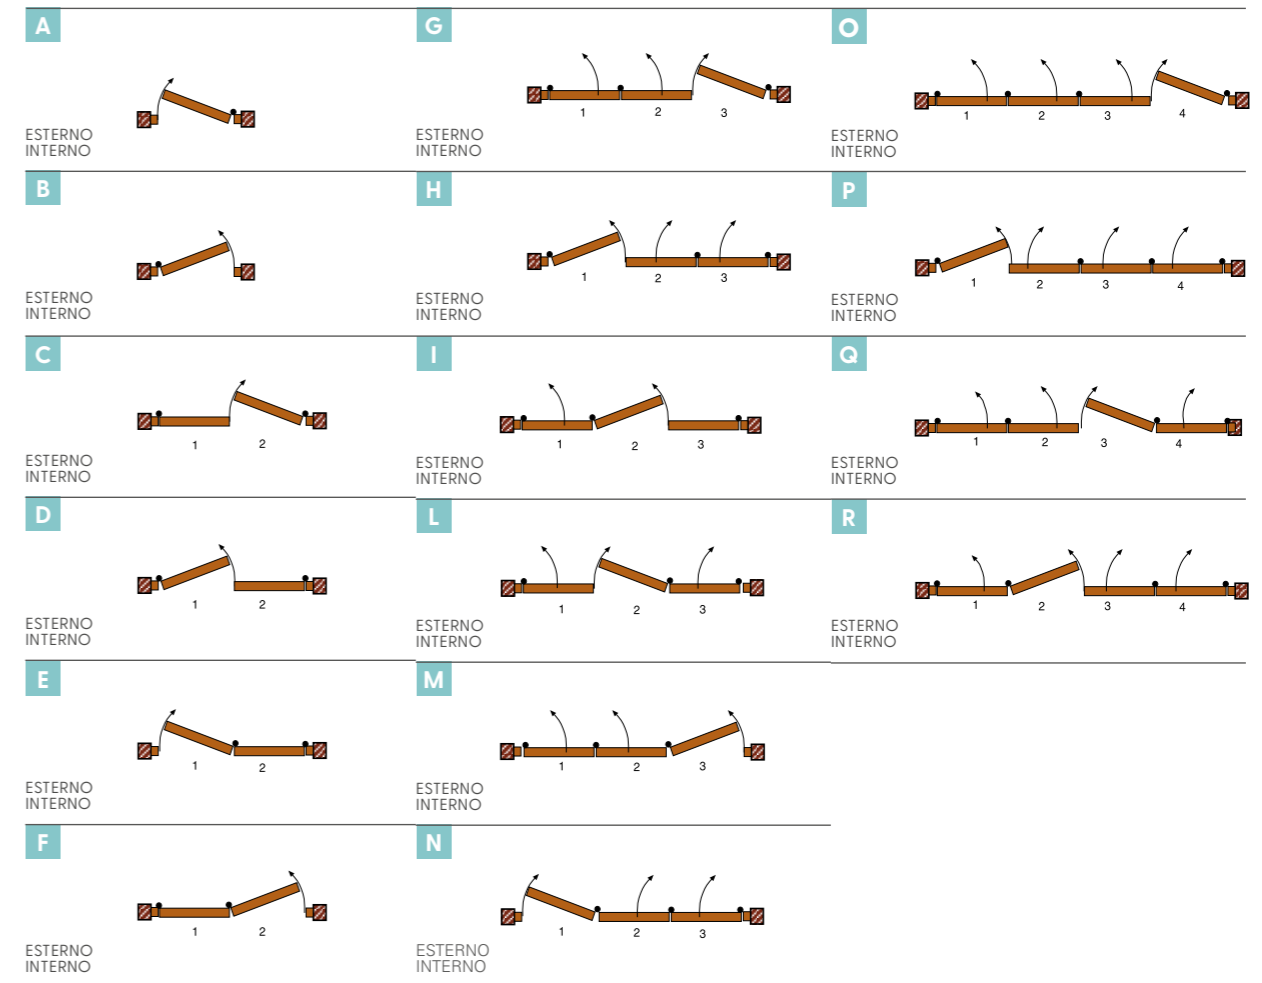

# portina

Portina è una zanzariera a battente studiata per verande, patii e porte finestre.

**Viene fornita in:**

- barre con accessori per l'assemblaggio
- su misura.

Le dimensioni della zanzariera Portina devono essere trasmesse in mm indicando base x altezza, specificando se trattasi di misura finita o luce.

- **Misura finita:** la zanzariera verrà fornita con le stesse misure ordinate.
- **Misura luce (specificare):** la zanzariera verrà fornita 2 mm in meno della luce vano.

MISURE CONSIGLIATE (mm)	L		H	
	min	max	min	max
Portina 1 ANTA	--	1000	--	2600
Portina 2 ANTE	--	2000	--	2600

# portina

versioni da indicare in fase di ordine

## portina