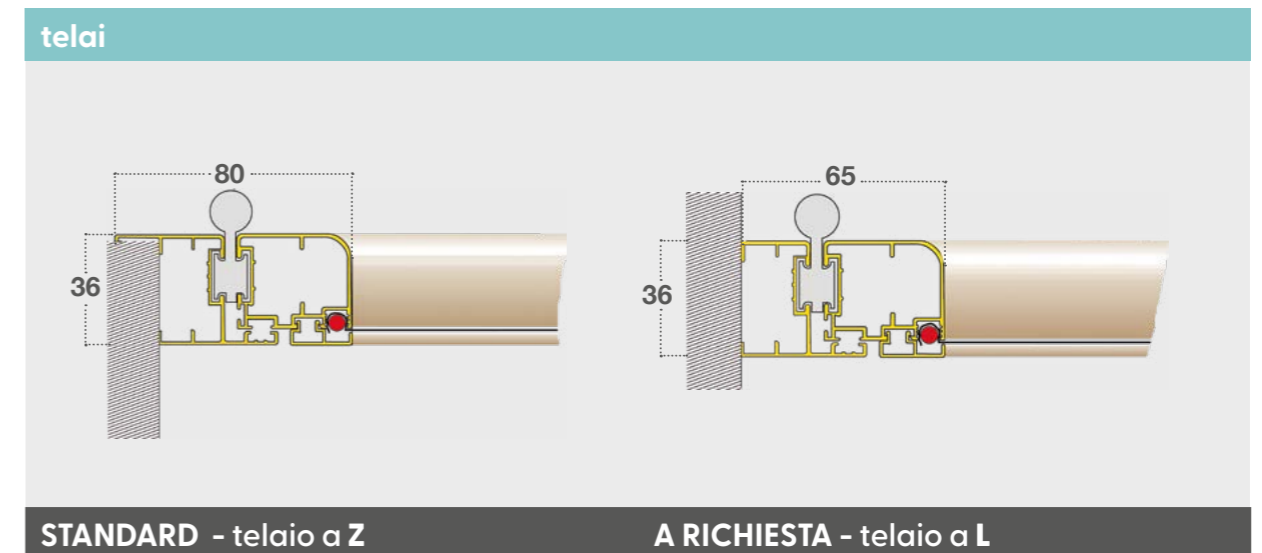

# portina

Portina è una zanzariera a battente studiata per verande, patii e porte finestre.

**Viene fornita in:**

- barre con accessori per l'assemblaggio
- su misura.

Le dimensioni della zanzariera Portina devono essere trasmesse in mm indicando base x altezza, specificando se trattasi di misura finita o luce.

- **Misura finita:** la zanzariera verrà fornita con le stesse misure ordinate.
- **Misura luce (specificare):** la zanzariera verrà fornita 2 mm in meno della luce vano.

MISURE CONSIGLIATE (mm)	L		H	
	min	max	min	max
Portina 1 ANTA	--	1000	--	2600
Portina 2 ANTE	--	2000	--	2600

# portina

versioni da indicare in fase di ordine