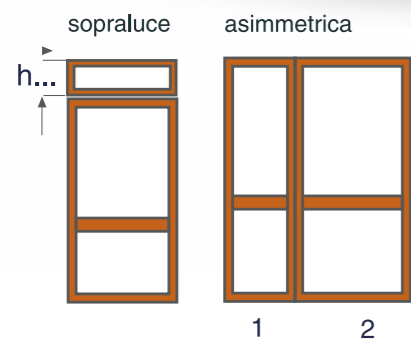

# portina

Portina è una zanzariera a battente studiata per verande, patii e porte finestre.

**Viene fornita in:**

- barre con accessori per l'assemblaggio
- su misura.

Le dimensioni della zanzariera Portina devono essere trasmesse in mm indicando base x altezza, specificando se trattasi di misura finita o luce.

- **Misura finita:** la zanzariera verrà fornita con le stesse misure ordinate.
- **Misura luce (specificare):** la zanzariera verrà fornita 2 mm in meno della luce vano.

MISURE CONSIGLIATE (mm)	L		H	
	min	max	min	max
Portina 1 ANTA	--	1000	--	2600
Portina 2 ANTE	--	2000	--	2600