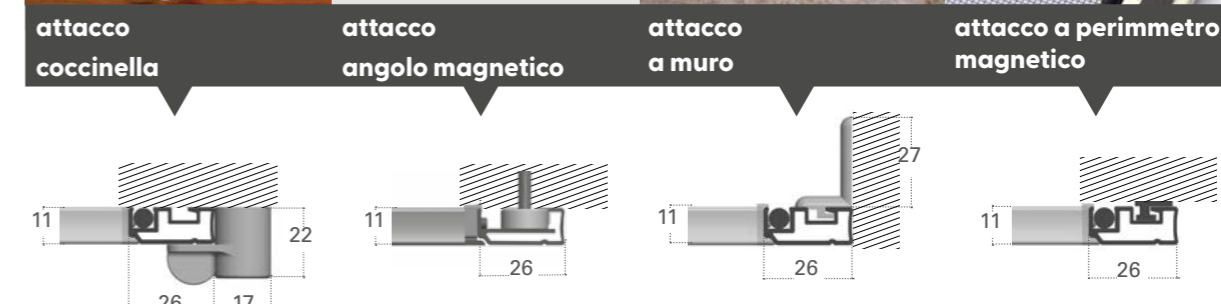

- nel vano finestra con attacco a muro
- in appoggio con attacco "coccinella"
- in appoggio con attacco angolo magnetico
- in appoggio con attacco con perimetro magnetico
- giunto ad angolo regolabile.

Fornita in:

- kit "fai da te", profili e accessori su misura.

Realizzazioni con angoli diversi da 90° sono possibili con accessorio specifico "giunto ad angolo regolabile".

Le dimensioni della Fissa devono essere trasmesse in mm indicando base x altezza, specificando se trattasi di misura finita o luce.

→ Misura finita:

la zanzariera verrà fornita con le stesse misure ordinate.

→ Misura luce (specificare):

la zanzariera verrà fornita 2mm in meno della luce vano.

MISURE CONSIGLIATE (mm)	L		H	
	min	max	min	max
Fissa senza traverso	130	1400	130	1400
Fissa con traverso	130	1400	130	2400

* Per i prodotti in cui una delle due dimensioni supera 1400 mm, verrà applicato il traverso al centro. Se entrambi i lati superano i 1500mm potrà essere applicata solo la rete in fibra di vetro.

fissa versioni