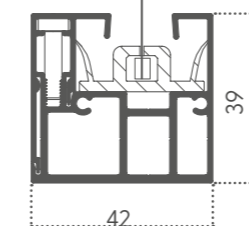

GREENGUARD®

Certificazione di prodotto a bassa emissione e contenuto di formaldeide (direttiva 2010/75/ue)

MICROBAN

PROTEZIONE ANTIMICROBICA

Additivo per la protezione contro la proliferazione dei batteri sulla superficie della rete, migliora la resistenza alle macchie ed agli odori.

big R 80-100

ZANZARIERA OSCURANTE FILTRANTE

avvolgibile verticale per grandi luci, movimento con argano o motorizzato.

Il cassonetto avvolgitore ha un ingombro max di:
Big R 80 (89 mm) Big R 100 (105 mm).
Perfetta sintesi di eleganza e funzionalità è la soluzione più opportuna per la chiusura di grandi aperture con un telo unico e in assoluta sicurezza, grazie al sistema a ZIP ANTIVENTO.

Le sue caratteristiche peculiari la rendono particolarmente indicata in ambienti come terrazzi e porticati.

N.B. Il prodotto ha come particolarità la possibile formazione di piccole grinze in corrispondenza della saldatura fra cerniera (zip) e i vari tessuti/reti, nonché possibili fuori squadra, che devono considerarsi caratteristiche e non difetti dello stesso.

ATTENZIONE!

I modelli rappresentati sono sistemi di protezione solare e non di protezione dal vento. È consigliato l'azionamento a motore con l'anemometro. L'azienda declina ogni responsabilità da eventuali danni causati dagli eventi atmosferici.

MISURE CONSIGLIATE (mm)	L	H
	min-max	max
ZANZARIERA DURANET	600 - 5000	4500
OSCURANTE	600 - 5000	3500
OSCURANTE BLOCKOUT	600 - 5000	3400
FILTRANTE	600 - 5000	3500
CRYSTAL	600 - 5000	3200

VERSIONE STANDARD CON GUIDE AUTOPORTANTI

Big R 80

cassonetto stonato con clips di fissaggio a soffitto

Big R 100

cassonetto stonato con clips di fissaggio a soffitto

OPTIONAL

azionamento a motore

OPTIONAL

anemometro

VARIANTI
fissaggio laterale

DETTAGLI
azionamento ad argano

BIG R 80-100