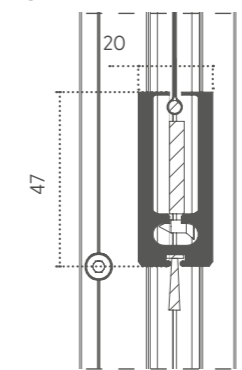

MISURE CONSIGLIATE (mm)	L	H
	min-max	max
ZANZARIERA DURANET	600 - 5000	4500
OSCURANTE	600 - 5000	3500
OSCURANTE BLOCKOUT	600 - 5000	3400
FILTRANTE	600 - 5000	3500
CRYSTAL	600 - 5000	3200

**VERSIONE STANDARD CON GUIDE AUTOPORTANTI****Big R 80**

cassonetto stonato con clips di fissaggio a soffitto

GUIDA ZIP STANDARD

**Big R 100**

cassonetto stonato con clips di fissaggio a soffitto

BARRAMANIGLIA

**OPTIONAL**

azionamento a motore

OPTIONAL

anemometro

VARIANTI
fissaggio laterale

DETTAGLI
azionamento ad argano

BIG R 80-100

escluso azionamento
min. fatt. Serie 80: 2,00 mq - Serie 100: 3,00 mq

CON GUIDA STANDARD

CON GUIDA INCASSO

Optional azionamenti