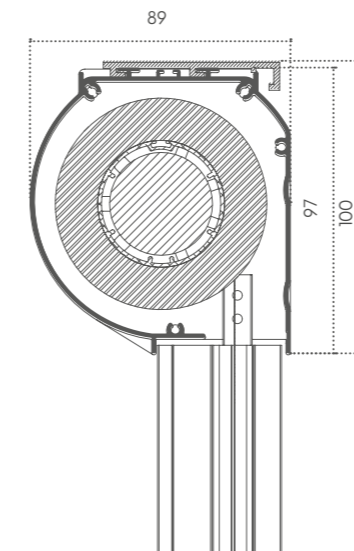

VERSIONE STANDARD CON GUIDE AUTOPORTANTI

Big R 80

cassonetto stonato con clips di fissaggio a soffitto

GUIDA ZIP STANDARD