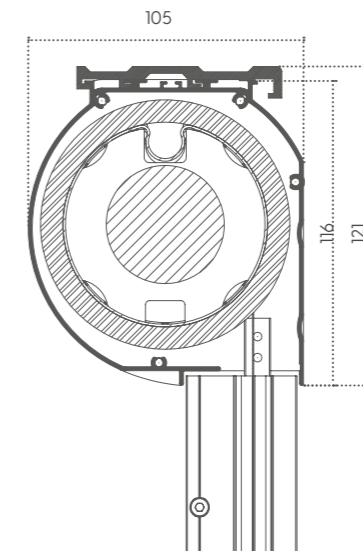

Big R 100

cassonetto stonato con clips di fissaggio a soffitto

BARRAMANIGLIA