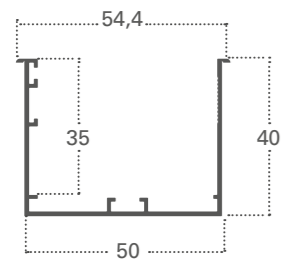

incasso Z 50 N

SISTEMA DI INCASSO

profili e accessori

**profilo incasso
Z 50 N**
5,20 ml

**carter in
alluminio**
6,00 ml

TIPI DI FISSAGGIO

Incasso Z 50 N
fissaggio a sormonto sul serramento

Incasso Z 50 N
fissaggio su controtelaio

Incasso Z 50 IS

SISTEMA DI INCASSO

profili e accessori

**profilo incasso
Z 50 IS**
505 gr/ml circa
peso teorico

Il profilo incasso Z 50 IS permette di assemblare direttamente il sistema sul telaio del serramento, agevolando le modalità di posa in cantiere.