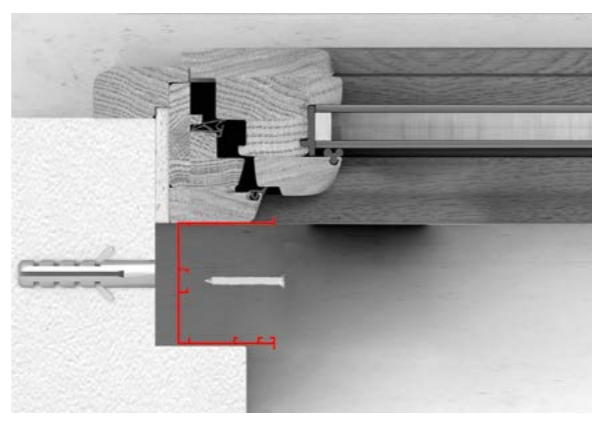

incasso Z 50 N

SISTEMA DI INCASSO

profili e accessori

**profilo incasso
Z 50 N**
5,20 ml

**carter in
alluminio**
6,00 ml

TIPI DI FISSAGGIO

Incasso Z 50 N
fissaggio a sormonto sul serramento

Incasso Z 50 N
fissaggio su controtelaio

Incasso Z 50 IS

SISTEMA DI INCASSO

profili e accessori

**profilo incasso
Z 50 IS**
505 gr/ml circa
peso teorico

Il profilo incasso Z 50 IS permette di assemblare direttamente il sistema sul telaio del serramento, agevolando le modalità di posa in cantiere.

INCASSO Z 50 N / Z 50 IS ABBINAMENTI

Incasso Z 50 N / Z 50 IS / Z 50 IS + Plissé

Incasso Z 50 N / Z 50 IS + Fly New + Flat

Incasso Z 50 N / Z 50 IS + Unika 45 Verticale

Incasso Z 50 N / Z 50 IS + Unika 45 Laterale