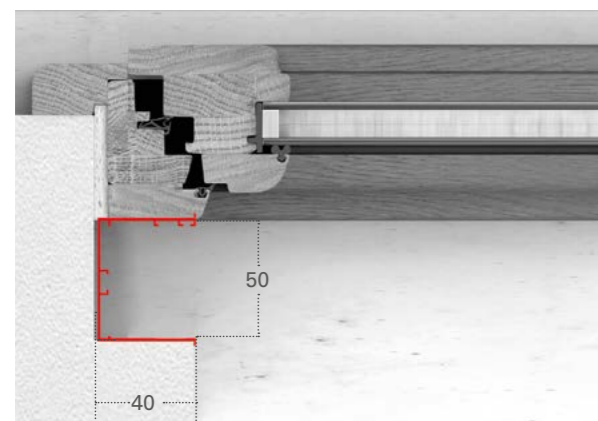

incasso Z 50 N

SISTEMA DI INCASSO

profili e accessori

**profilo incasso
Z 50 N**
5,20 ml

**carter in
alluminio**
6,00 ml

TIPI DI FISSAGGIO

Incasso Z 50 N
fissaggio a sormonto sul serramento

Incasso Z 50 N
fissaggio su controtelaio

Incasso Z 50 IS

SISTEMA DI INCASSO

profili e accessori

**profilo incasso
Z 50 IS**
505 gr/ml circa
peso teorico

Il profilo incasso Z 50 IS permette di assemblare direttamente il sistema sul telaio del serramento, agevolando le modalità di posa in cantiere.

INCASSO Z 50 N / Z 50 IS ABBINAMENTI

Incasso Z 50 N / Z 50 IS / Z 50 IS + Plissé

Incasso Z 50 N / Z 50 IS + Fly New + Flat

Incasso Z 50 N / Z 50 IS + Unika 45 Verticale

Incasso Z 50 N / Z 50 IS + Unika 45 Laterale