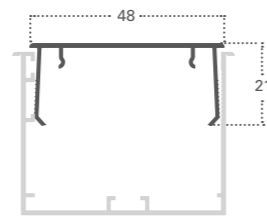

incasso Z 50 N

SISTEMA DI INCASSO

profili e accessori

**profilo incasso
Z 50 N**
5,20 ml

**carter in
alluminio**
6,00 ml

TIPI DI FISSAGGIO

Incasso Z 50 N
fissaggio a sormonto sul serramento

Incasso Z 50 N
fissaggio su controtelaio

Incasso Z 50 IS

SISTEMA DI INCASSO

profili e accessori

**profilo incasso
Z 50 IS**
505 gr/ml circa
peso teorico

Il profilo incasso Z 50 IS permette di assemblare direttamente il sistema sul telaio del serramento, agevolando le modalità di posa in cantiere.

INCASSO Z 50 N / Z 50 IS ABBINAMENTI

Incasso Z 50 N / Z 50 IS / Z 50 IS + Plissé

Incasso Z 50 N / Z 50 IS + Fly New + Flat

Incasso Z 50 N / Z 50 IS + Unika 45 Verticale

Incasso Z 50 N / Z 50 IS + Unika 45 Laterale