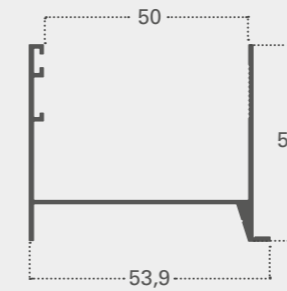

incasso Z 50 N

SISTEMA DI INCASSO

profili e accessori

**profilo incasso
Z 50 N**
5,20 ml

**carter in
alluminio**
6,00 ml

TIPI DI FISSAGGIO

Incasso Z 50 N
fissaggio a sormonto sul serramento

Incasso Z 50 N
fissaggio su controtelaio

Incasso Z 50 IS

SISTEMA DI INCASSO

profili e accessori

**profilo incasso
Z 50 IS**
505 gr/ml circa
peso teorico

Il profilo incasso Z 50 IS permette di assemblare direttamente il sistema sul telaio del serramento, agevolando le modalità di posa in cantiere.

INCASSO Z 50 N / Z 50 IS ABBINAMENTI

Incasso Z 50 N / Z 50 IS / Z 50 IS + Plissé

Incasso Z 50 N / Z 50 IS + Fly New + Flat

Incasso Z 50 N / Z 50 IS + Unika 45 Verticale

Incasso Z 50 N / Z 50 IS + Unika 45 Laterale