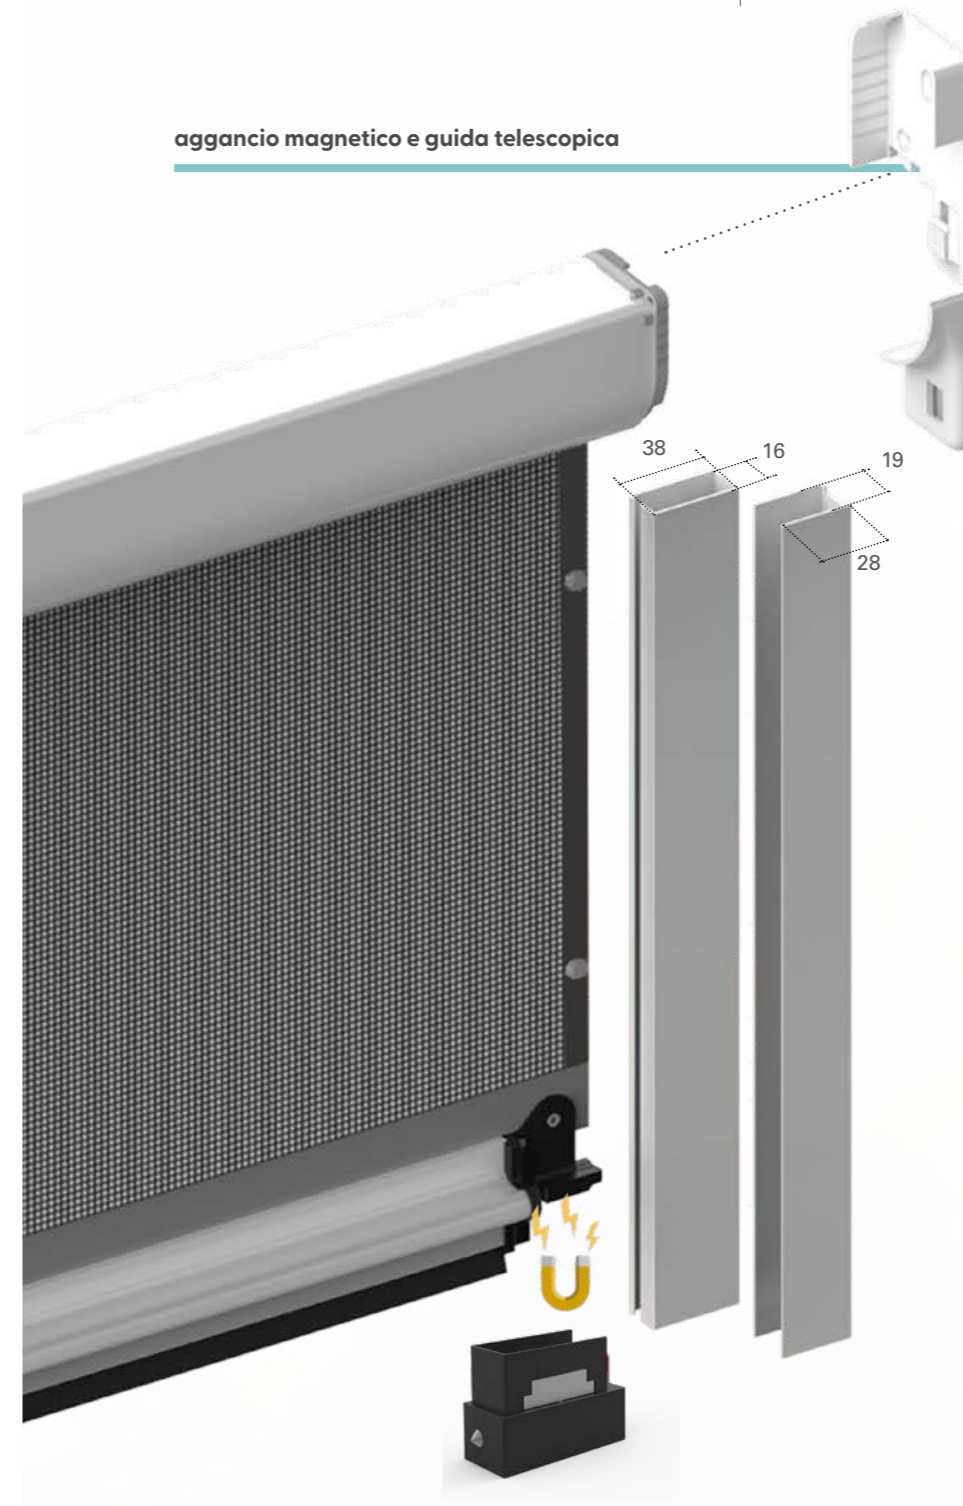

# vertica 54 magnetica

Vertica 54 Magnetica è una zanzariera ad avvolgimento a molla, con chiusura ad aggancio magnetico, e scorrimento verticale, adatta per porte e finestre, con cassonetto da 50 mm.

**Optional:**

- rete a fasce bianco - nera
- rete Sunox

Le dimensioni della Vertica 54 magnetica devono essere trasmesse in mm indicando base x altezza, specificando se trattasi di misura finita o luce.

→ **Misura finita:**

la zanzariera verrà fornita con le stesse misure ordinate.

→ **Misura luce (specificare):**

la zanzariera verrà fornita 3 mm in meno sul lato cassonetto.

**MISURE CONSIGLIATE (mm)**

	L		H	
	min	max	min	max
Vertica 54 Magnetica	420	1600	--	2500

linea avvolgenti

vertica 54 magnetica

aggancio magnetico e guida telescopica

**DI SERIE**

largh min. 650 mm

"adagio" freno per molla

guida telescopica

**OPTIONAL**