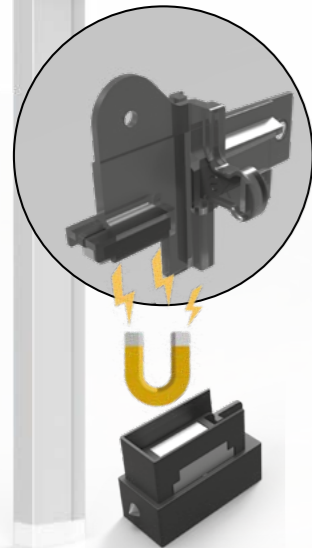

# vertica 54 magnetica

Vertica 54 Magnetica è una zanzariera ad avvolgimento a molla, con chiusura ad aggancio magnetico, e scorrimento verticale, adatta per porte e finestre, con cassonetto da 50 mm.

**Optional:**

- rete a fasce bianco - nera
- rete Sunox

Le dimensioni della Vertica 54 magnetica devono essere trasmesse in mm indicando base x altezza, specificando se trattasi di misura finita o luce.

→ **Misura finita:**

la zanzariera verrà fornita con le stesse misure ordinate.

→ **Misura luce (specificare):**

la zanzariera verrà fornita 3 mm in meno sul lato cassonetto.

**MISURE CONSIGLIATE (mm)**

	L		H	
	min	max	min	max
Vertica 54 Magnetica	420	1600	--	2500

linea avvolgenti

vertica 54 magnetica

aggancio magnetico e guida telescopica

**DI SERIE**

largh min. 650 mm

"adagio" freno per molla

guida telescopica

**OPTIONAL**