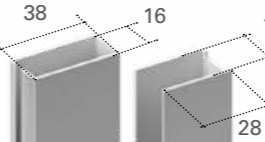

- rete a fasce bianco - nera
- rete Sunox

Le dimensioni della Vertica 54 magnetica devono essere trasmesse in mm indicando base x altezza, specificando se trattasi di misura finita o luce.

→ **Misura finita:**

la zanzariera verrà fornita con le stesse misure ordinate.

→ **Misura luce (specificare):**

la zanzariera verrà fornita 3 mm in meno sul lato cassonetto.

**MISURE CONSIGLIATE (mm)**

	L		H	
	min	max	min	max
Vertica 54 Magnetica	420	1600	--	2500

linea avvolgenti

vertica 54 magnetica

aggancio magnetico e guida telescopica

**DI SERIE**

largh min. 650 mm

"adagio" freno per molla

guida telescopica

**OPTIONAL**