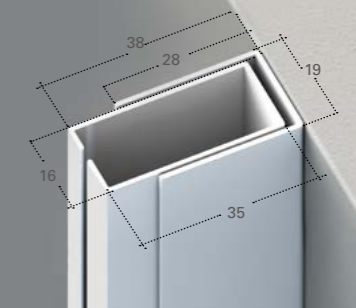

- rete a fasce bianco - nera
- rete Sunox

Le dimensioni della Vertica 54 magnetica devono essere trasmesse in mm indicando base x altezza, specificando se trattasi di misura finita o luce.

→ **Misura finita:**

la zanzariera verrà fornita con le stesse misure ordinate.

→ **Misura luce (specificare):**

la zanzariera verrà fornita 3 mm in meno sul lato cassonetto.

**MISURE CONSIGLIATE (mm)**

	L		H	
	min	max	min	max
Vertica 54 Magnetica	420	1600	--	2500

linea avvolgenti

vertica 54 magnetica

aggancio magnetico e guida telescopica

**DI SERIE**

largh min. 650 mm

"adagio" freno per molla

guida telescopica

**OPTIONAL**

rete a fasce bianco - nera

**VERTICA 54 MAGNETICA**

minimo di fatt.: 1,50 mq

**Optional**

- Rete a fasce bianco - nera
- Rete Sunox®