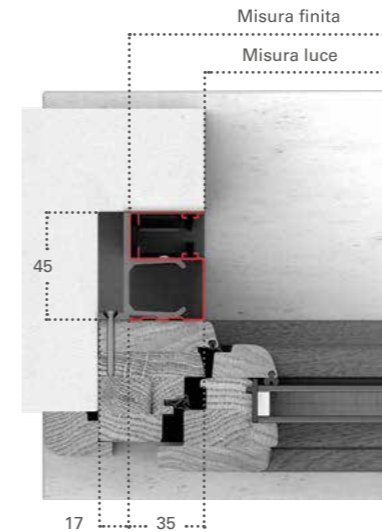

# unika 45

Zanzariera ad incasso ad avvolgimento verticale con cassonetto da 45mm d'ingombro è disponibile a misura o in barre da 6 ml.

**Optional:**

- > freno per molla "adagio"
- > aggancio rapido clic clac
- > rete a fasce bianco - nera
- > rete Sunox.

Le dimensioni della Unika devono essere trasmesse in mm indicando base x altezza, specificando se trattasi di misura finita o luce.

- > **Misura finita:**  
la zanzariera verrà fornita con le misure ordinate (max ingombro)
- > **Misura luce (specificare):**  
la zanzariera verrà fornita e addebitata con le misure maggiorate:  
**Unika 45:** larghezza +70 mm x altezza +47 mm

**STANDARD**

MANIGLIA ALTA

L

H

**MISURE CONSIGLIATE (mm)**

	min	max	min	max
Unika 45	450	1600	--	2500

## unika 45

sezione orizzontale

sezione verticale

**OPTIONAL**

"adagio" freno per molla larg. min. 650 mm

fissaggio telaio infisso

fissaggio laterale a muro

clic clac - aggancio rapido