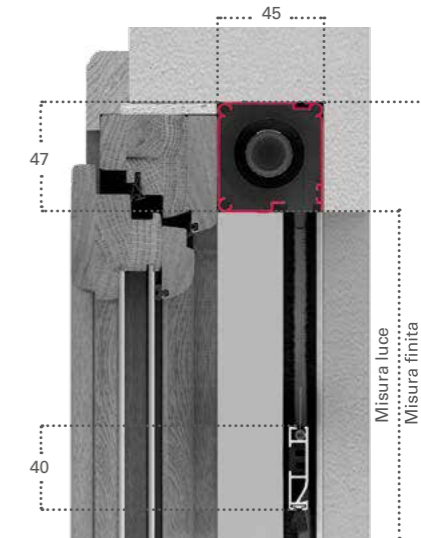

# unika 45

Zanzariera ad incasso ad avvolgimento verticale con cassonetto da 45mm d'ingombro è disponibile a misura o in barre da 6 ml.

**Optional:**

- > freno per molla "adagio"
- > aggancio rapido clic clac
- > rete a fasce bianco - nera
- > rete Sunox.

Le dimensioni della Unika devono essere trasmesse in mm indicando base x altezza, specificando se trattasi di misura finita o luce.

- > **Misura finita:**  
la zanzariera verrà fornita con le misure ordinate (max ingombro)
- > **Misura luce (specificare):**  
la zanzariera verrà fornita e addebitata con le misure maggiorate:  
**Unika 45:** larghezza +70 mm x altezza +47 mm

**STANDARD**

MANIGLIA ALTA

L

H

**MISURE CONSIGLIATE (mm)**

	min	max	min	max
Unika 45	450	1600	--	2500

## unika 45

sezione orizzontale

sezione verticale

**OPTIONAL**

"adagio" freno per molla larg. min. 650 mm

fissaggio telaio infisso

fissaggio laterale a muro

clic clac - aggancio rapido