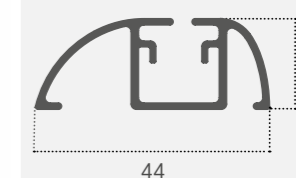

latera54

Latera 54 è una zanzariera ad avvolgimento a molla con scorrimento orizzontale e chiusura magnetica.

Adatta per porte-finestre, può essere realizzata a un' ante o a due ante; quest'ultima è sempre fornita con chiusura a cricchetto.

Optional:

- → freno per molla "adagio"
- → rete a fasce bianco - nera
- → rete Sunox

Le dimensioni della Latera 54 devono essere trasmesse in mm indicando base x altezza, specificando se trattasi di misura finita o luce.

→ Misura finita:

la zanzariera verrà fornita con le stesse misure ordinate.

→ Misura luce (specificare):

la zanzariera verrà fornita 3 mm in meno sul lato cassonetto.

MISURE CONSIGLIATE (mm)

	L		H	
	min	max	min	max
Latera 54 1 ANTA	--	1400	1500	2600
Latera 54 2 ANTE	--	2800	1500	2600

In fase di ordine specificare quale delle due ante deve essere semi fissa.

ATTENZIONE:

sistemi di apertura da specificare in fase di ordine DELLA GUIDA STONDATA

Versione "A": da SX a DX

Versione "B":

da DX a SX

VISTA INTERNA

DI SERIE

guida bassa a terra
quadrata

OPTIONAL

guida a terra stondata

2 ante con cricchetto

LATERA 54 avvolgimento laterale

min. fatt.:

1 ANTA 2,00 mq - 2 ANTE 4,00 mq

Blocco 2 ante con cricchetto

Optional

Rete a fasce bianco - nera

Rete Sunox®

Freno per molla "adagio"

Guida bassa a terra stondata