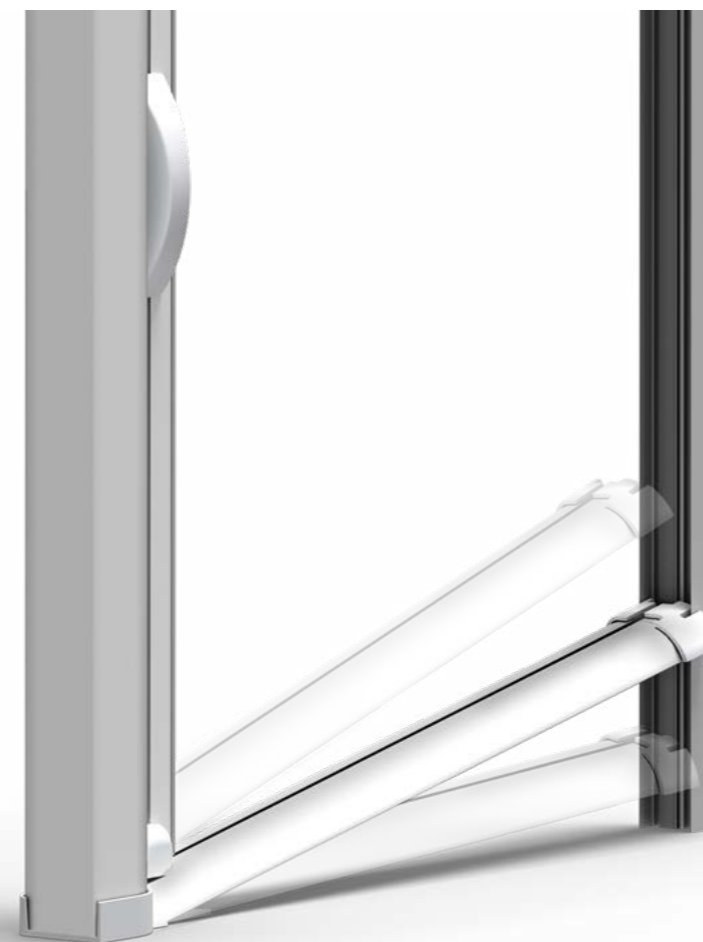

## latera54

Latera 54 è una zanzariera ad avvolgimento a molla con scorrimento orizzontale e chiusura magnetica.

Adatta per porte-finestre, può essere realizzata a un' ante o a due ante; quest'ultima è sempre fornita con chiusura a cricchetto.

### → Misura luce (specificare):

la zanzariera verrà fornita 3 mm in meno sul lato cassonetto.

### ATTENZIONE:

sistemi di apertura da specificare in fase di ordine DELLA GUIDA STONDATA

Versione "A": da SX a DX

Versione "B":

da DX a SX

VISTA INTERNA

GUIDA BASSA A TERRA STONDATA

### DI SERIE

guida bassa a terra  
quadrata