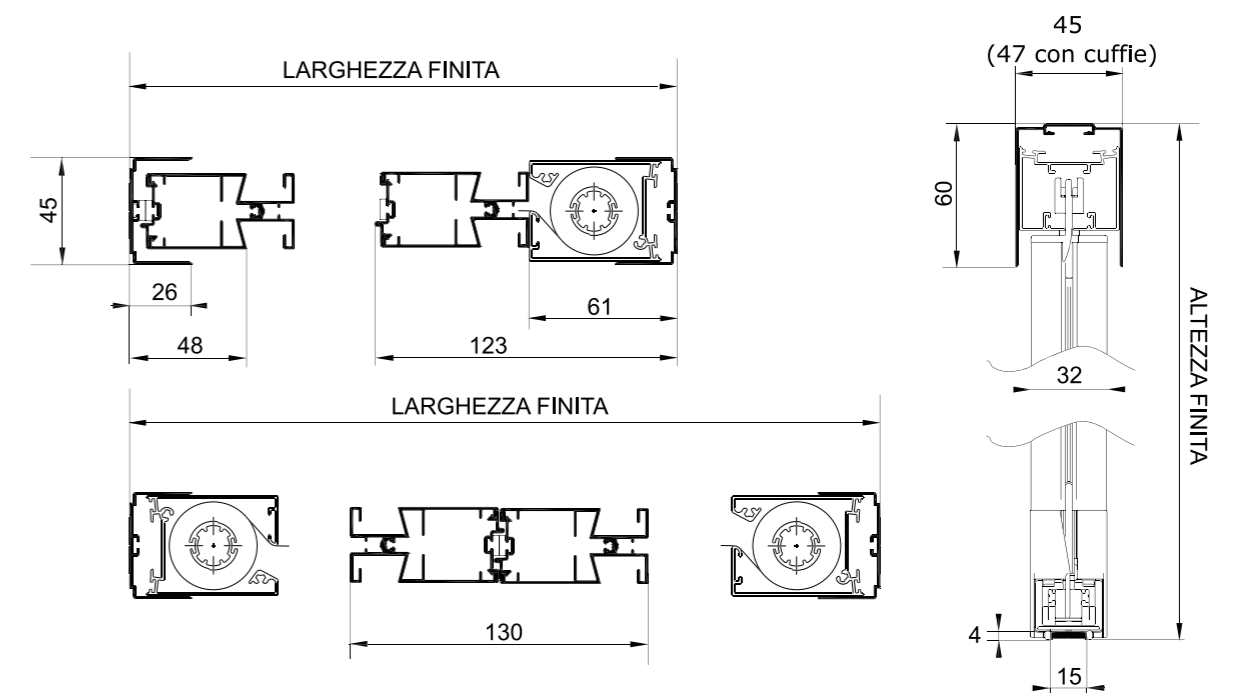

Lo spazzolino antivento di serie permette una migliore tenuta della rete in caso di vento forte. La meccanica può raggiungere dimensioni fino a 1900 mm di larghezza ogni anta.

La zanzariera viene fornita con l'aggancio a baionetta, mentre a richiesta è disponibile la clip di fissaggio brevettata che offre la possibilità di gestire il fuori squadra.

MISURE CONSIGLIATE (mm)	L		H	
	min	max	min	max
spazzolini antivento	500	1900	800	2600
con bottone	500	1800	800	2600

### sezione orizzontale

Guida superiore con spazzolino antivento di serie

Cingolo chiuso inferiore con spazzolino antivento di serie

Guida superiore con bottoncino antivento a richiesta

Cingolo chiuso inferiore con bottoncino antivento a richiesta